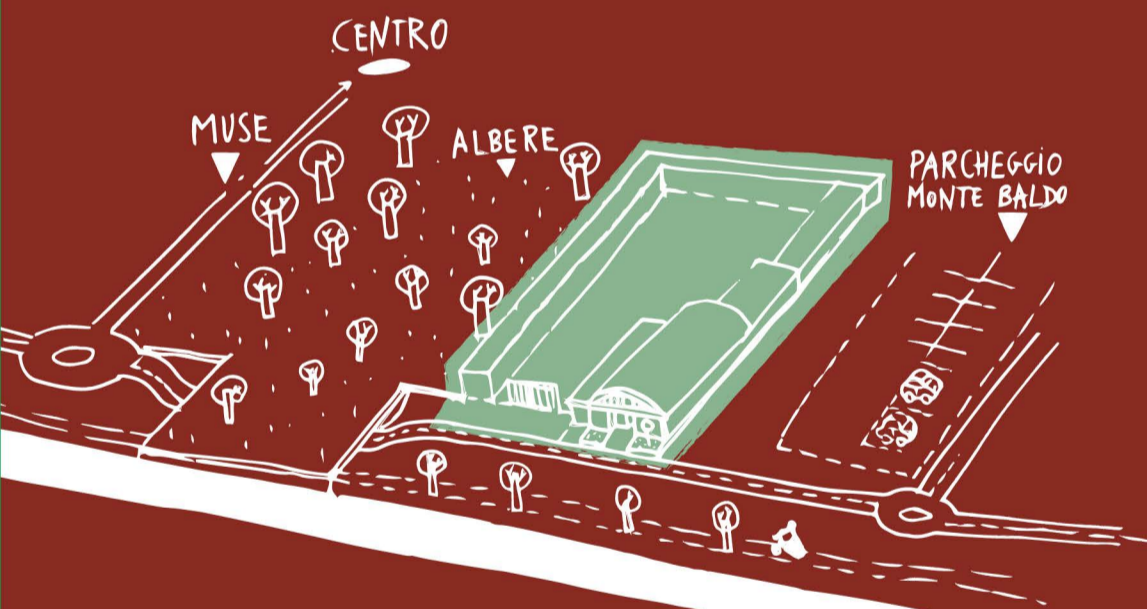

IMPACT HUB Trentino

UNO SPAZIO SU MISURA

Ad Impact Hub lo spazio di lavoro è flessibile e cresce insieme al tuo business. Puoi trovare postazioni di co-working e uffici dedicati. Trovi lo spazio ideale per presentazioni, convegni, mostre, serate informative, incontri e per i tuoi eventi. Contattaci per un preventivo.

Disponibili anche pacchetti per associazioni.

...non solo spazi: sempre connesso con il nostro network!

Impact Hub è una rete internazionale di spazi e persone dove imprenditori, creativi e professionisti possono accedere a risorse, lasciarsi ispirare dal lavoro di altri, sviluppare idee innovative e potenziare relazioni utili, individuando nuove opportunità di mercato. Diventando hubber entri in contatto con una community di professionisti innovativi e dinamici a livello locale, nazionale e internazionale, grazie al network globale di Impact Hub.